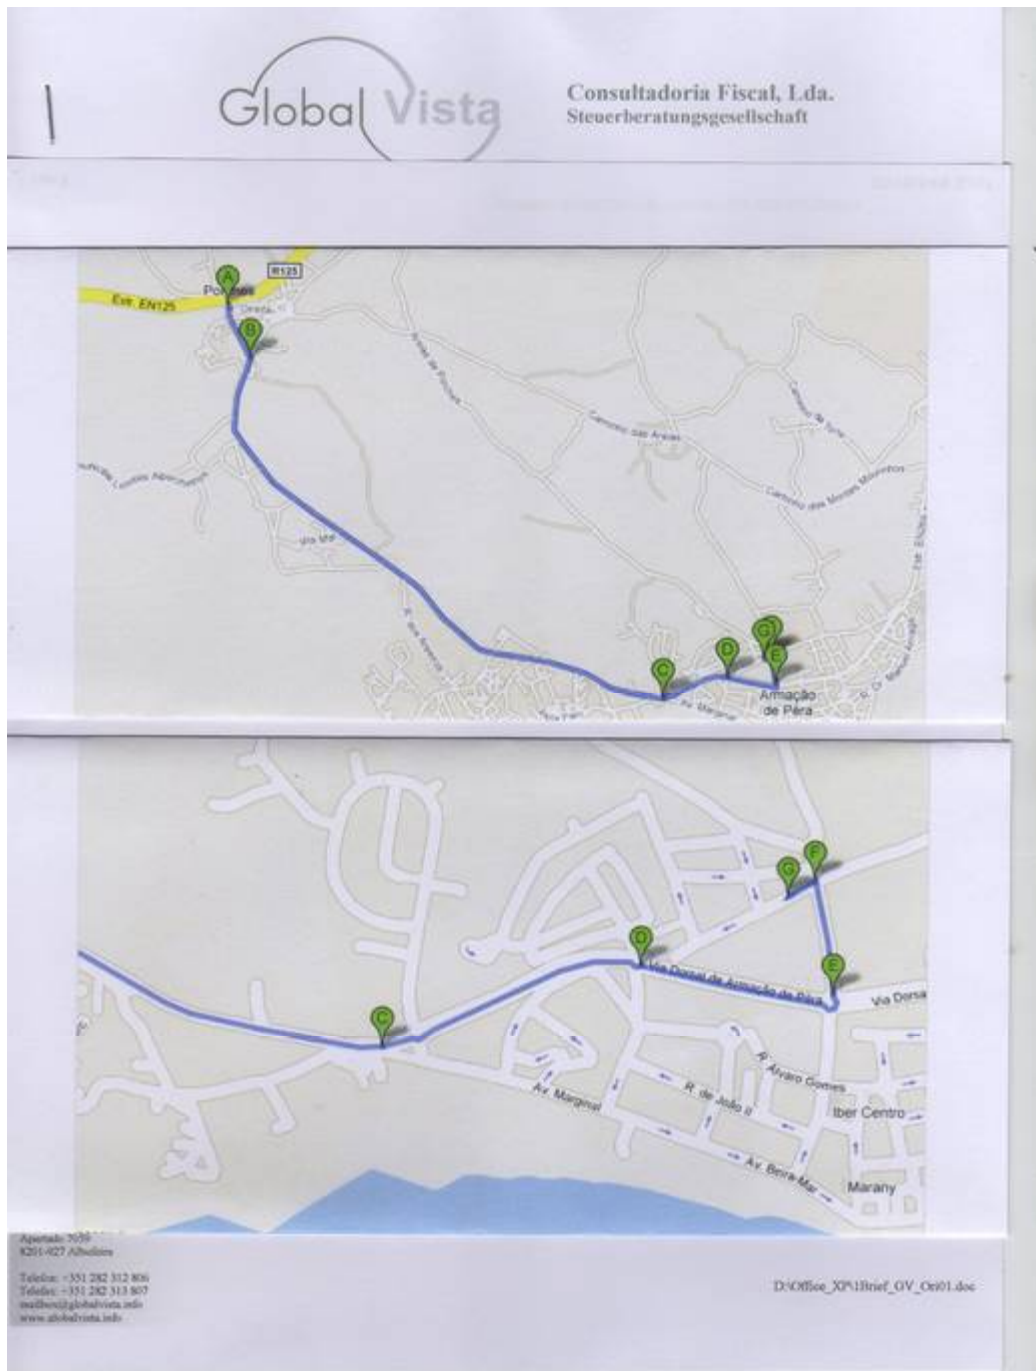

## Wegbeschreibung via *Porches*:

Sie fahren im Kreisverkehr Porches (A) in Richtung Armação de Pêra. Am Wasserturm in Porches biegen Sie bitte halbrechts ab. Nach ca. 3 km kommen Sie zum Kreisverkehr Ortseingang Armação de Pêra. Sie fahren halblinks weiter, passieren den Kreisverkehr D und kommen dann zum Kreisverkehr E. Hier biegen Sie links ab in Richtung Quintão/Torre und fahren dann die zweite Straße links. Dann sehen Sie auf der linken Seite unsere Büroräume (ockerfarbenes Gebäude).

**Endereço/Büroanschrift:**  
Edifício Alto dos Navegantes  
Bloco A, Loja A  
8365-149 Armação de Pêra

**Contactos/Kontakte:**  
Telefon: +351 282 312 807  
Telefax: +351 282 313 806  
mailto:mail@globalvista.info  
www.globalvista.info